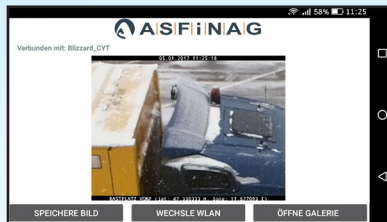

Eine herabfallende Eisplatte durchschlägt die Windschutzscheibe eines PKW dabei mühelos.

Eine unentdeckte Beiladung auf Ihrem LKW-Dach kann dabei für andere Verkehrsteilnehmer jeder Zeit zur tödlichen Gefahr werden.

Zur eindeutigen Zuordnung werden die Kamerabilder mit Standortinformation und zertifiziertem Zeit- und Datumstempel versehen.

CYT 4 ASFINAG

Die CYT4asfinag Applikation ist auf allen CYT - Standorten in den ausgewiesenen Kontrollbereichen kostenlos nutzbar.

1.) Kostenloser Download von CYT4asfinag im Store

2.) Starten der Applikation und Auswahl von CYT im gekennzeichneten Bereich

3.) Kontrolle des LKW-Daches auf Schnee und Eis im Live-Bild

4.) Bei Bedarf: Reinigung des LKW-Daches

5.) Dokumentation des verkehrstauglichen Daches durch Speicherung des Bildes

6.) Betrachtung des gespeicherten Bildes in der Galerie

CYT Check Your Top

bietet:

- + Kostenlose App zum Download im Store
- + Gefahrlose Kontrolle des LKW-Daches
- + Dokumentationsmöglichkeit des Daches
- + Kein Internet vor Ort benötigt
- + Standortunabhängigkeit
- + Empfang von Kamerabildern am Handy
- + Ortszeit und Datum am Kamerabild
- + Standortinformation am Kamerabild
- + Datenschutz (keine Speicherung der Bilder)
- + Zeitersparnis und Sicherheitsgewinn durch Kontrolle vom Fahrerhaus aus