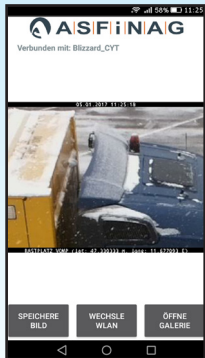

DEUTSCH

CYT

Check Your Top

*Gefahrlose Kontrolle und
Dokumentation des LKW-Daches*

Wissen Sie was auf Ihrem LKW-Dach mitfährt?

Der Schnee und Eisabwurf von LKW-Dächern führt jährlich zu verheerenden und unter Umständen auch tödlichen Unfällen.

Zur eindeutigen Zuordnung werden die Kamerabilder mit Standortinformation und zertifiziertem Zeit- und Datumstempel versehen.

CYT 4 ASFINAG

Die CYT4asfinag Applikation ist auf allen CYT - Standorten in den ausgewiesenen Kontrollbereichen kostenlos nutzbar.

1.) Kostenloser Download von CYT4asfinag im Store

2.) Starten der Applikation und Auswahl von CYT im gekennzeichneten Bereich

3.) Kontrolle des LKW-Daches auf Schnee und Eis im Live-Bild

4.) Bei Bedarf: Reinigung des LKW-Daches

5.) Dokumentation des verkehrstauglichen Daches durch Speicherung des Bildes

6.) Betrachtung des gespeicherten Bildes in der Galerie

CYT Check Your Top

bietet:

- + Kostenlose App zum Download im Store
- + Gefahrlose Kontrolle des LKW-Daches
- + Dokumentationsmöglichkeit des Daches
- + Kein Internet vor Ort benötigt
- + Standortunabhängigkeit
- + Empfang von Kamerabildern am Handy
- + Ortszeit und Datum am Kamerabild
- + Standortinformation am Kamerabild
- + Datenschutz (keine Speicherung der Bilder)
- + Zeitersparnis und Sicherheitsgewinn durch Kontrolle vom Fahrerhaus aus