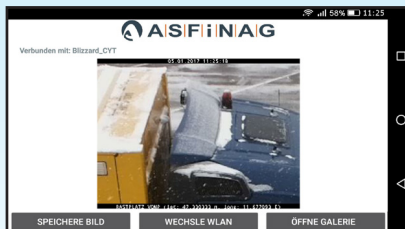

Η εφαρμογή **CYT4asfinag** μπορεί να χρησιμοποιηθεί σε όλους τους επιλεγμένους χώρους ελέγχου CYT.

1.) Δωρεάν κατέβαση της εφαρμογής από το App-Store

2.) Εκκίνηση της εφαρμογής και επιλογή του CYT στα επιλεγμένα σημεία

3.) Έλεγχος της σκεπής του φορτηγού σας για την ύπαρξη χιονιού ή πάγου

4.) Εάν είναι απαραίτητο: Καθαρισμός της σκεπής

5.) Καταγραφή της καθαρισμένης σκεπής με την αποθήκευση της φωτογραφίας.

6.) Οι αποθηκευμένες φωτογραφίες είναι διαθέσιμες στη συλλογή