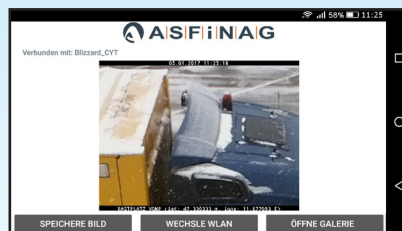

Infine le foto del tetto libero da neve e lastre di ghiaccio verranno memorizzate e per una corretta documentazione contrassegnate da data, orario e luogo del controllo.

L'applicazione **CYT4asfinag** si può scaricare gratuitamente nei punti di sostegno segnalati.

1.) Scarica gratuita della APP
CYT4asfinag dalla store

2.) Inizio della APP nelle aree
contrassegnate

3.) Controllo in diretta del tetto su
presenza di neve oppure lastre di ghiaccio

4.) Se necessario pulizia del tetto
dell'autocarro

5.) Documentazione dell'idoneità alla circola-
zione e memorizzazione delle immagini

6.) Esame delle immagini nella galleria foto

CYT Check Your Top

Offre:

- + App gratuita da scaricare presso la Store
- + Controlli del tetto dell'autocarro senza pericoli per l'incolumità personale dell'autista
- + Documentazione della pulizia del tetto
- + Nessun collegamento internet necessario sul posto
- + Posizione di indipendenza
- + Ricezione delle immagini in tempo reale sul telefonino
- + Data ed orario delle foto fatte
- + Informazioni sul luogo dove sono state fatte le foto
- + Protezione dei dati
- + Controllo sicuro ed efficiente dalla cabina di guida