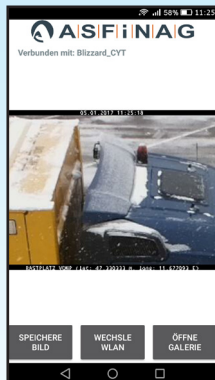

Infine le foto del tetto libero da neve e lastre di ghiaccio verranno memorizzate e per una corretta documentazione contrassegnate da data, orario e luogo del controllo.

L'applicazione **CYT4asfinag** si può scaricare gratuitamente nei punti di sostegno segnalati.

1.) Scarica gratuita della APP
CYT4asfinag dalla store

2.) Inizio della APP nelle aree
contrassegnate

3.) Controllo in diretta del tetto su
presenza di neve oppure lastre di ghiaccio

4.) Se necessario pulizia del tetto
dell'autocarro

5.) Documentazione dell'idoneità alla circola-
zione e memorizzazione delle immagini

6.) Esame delle immagini nella galleria foto

CYT Check Your Top

Offre:

- + App gratuita da scaricare presso la Store
- + Controlli del tetto dell'autocarro senza pericoli per l'incolumità personale dell'autista
- + Documentazione della pulizia del tetto
- + Nessun collegamento internet necessario sul posto
- + Posizione di indipendenza
- + Ricezione delle immagini in tempo reale sul telefonino
- + Data ed orario delle foto fatte
- + Informazioni sul luogo dove sono state fatte le foto
- + Protezione dei dati
- + Controllo sicuro ed efficiente dalla cabina di guida