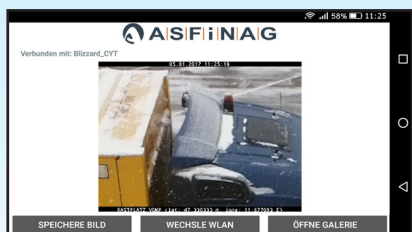

Приложение **CYT4asfinag** доступно бесплатно во всех специально отведенных местах контроля CYT.

1.) Бесплатная загрузка мобильного приложения CYT4asfinag

2.) Запуск приложения и выбор возможности приложения CYT в обозначенных зонах

3.) Контроль состояния крыши грузовика на снег и лед с помощью видеоизображения в режиме реального времени

4.) При необходимости: очистка крыши грузовика

5.) Документация состояния крыши грузовика, пригодного для дорожного движения, путем сохранения изображений на смартфоне

6.) Просмотр сохраненного изображения в галерее на смартфоне