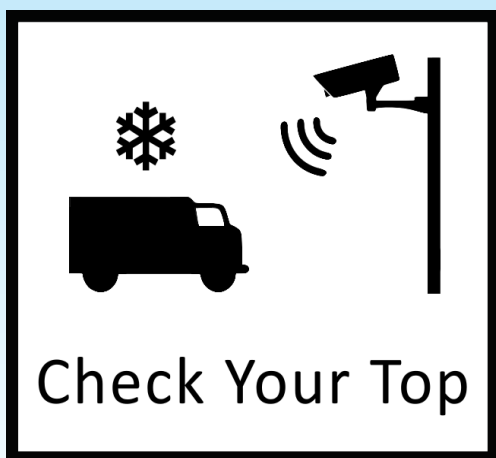

SLOVENŠČINA

CYT

Check Your Top

Zanesljiv pregled in dokumentacija LKW streh

Ali veste kaj se vozi z vami na strehi vašega tovornjaka?

Sneg in led, ki padata s streh tovornjakov letno vodita k uničujočim in smrtnim nesrečam.

Ledena sveča ki pade s strehe tovornjaka razbije vetrobransko steklo osebnega avtomobila.

Neokrita nakladanja na strehi tovornjaka lahko za druge udeležence v prometu postane smrtonosna nevarnost.

Pred vožnjo z redno kontrolo strehe tovornjaka zaščitite sebe in druge udeležence v prometu!

CYT - Check Your Top

CYT

Check Your Top

Sistem CYT - Check Your Top ponuja možnost nadzora in dokumentacijo za strehe tovornjakov preko mobilne aplikacije.

Streho je možno preveriti na kontrolnih območjih CYT pri izbranih območjih ASFINAG. Preko mobilne aplikacije se slike od kamere pošiljajo na mobilni telefon.

Po potrebi se čiščenje opravi na stojalo za odstranjevanje, če je le ta nameščena. Nazadnje se očiščena streha s shranjevanjem slik na mobilni telefonu dokumentira.

Za jasno dodelitev so slike od kamere opremljeni z informacijami o lokaciji s potrjenim žigom za čas in datum.