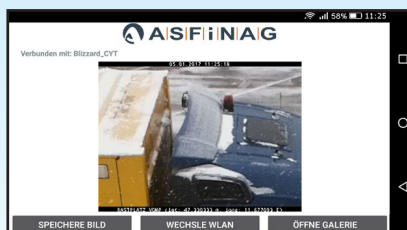

Na navedenih kontrolnih območjih lokacije CYT-a je aplikacija **CYT4ASFINAG** brezplačna.

1.) Brezplačen prenos
CYT4ASFINAG v trgovini

2.) Na označenih območjih
zaženite in izberite CYT

3.) V živo nadzorujte streho
tovornjaka za sneg in led

4.) Po potrebi:
čiščenje strehe tovornjaka

5.) S shranjevanjem slik se dokumentira
prometna kompatibilnost strehe

6.) Oglad shranjenih slik v galeriji

CYT

Check Your Top

ponuja:

- + Brezplačno aplikacijo za prenos
- + Pregled brezhibnosti strehe tovornjaka
- + Dokumentacijo strehe
- + Ne potrebujete internetne povezave
- + Neodvisnost lokacije
- + Sprejem slik na mobilni telefon
- + Lokalni čas in datum na sliki kamere
- + Podatki o lokaciji na sliki kamere
- + Politika zasebnosti (brez shranjevanja slik)
- + Prihranite čas in denar pri nadzoru iz voznikove kabine