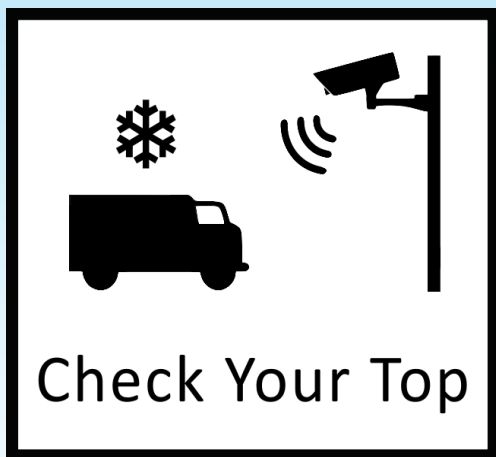

## Check Your Top

*Bezpečná kontrola a dokumentace střechy kamionu*

**Víte, co se veze na střeše vašeho kamionu?**

Padání sněhu a ledu ze střech kamionů vede každý rok k vážným a smrtelným nehodám.

Padající deska ledu snadno prorazí čelní sklo osobního automobilu.

Nezjištěný náklad na střeše Vašeho kamionu může být pro ostatní účastníky provozu smrtícím nebezpečím.

Chraňte sebe i ostatní účastníky silničního provozu pomocí pravidelných kontrol střechy vašeho kamionu předzačátkem jízdy!