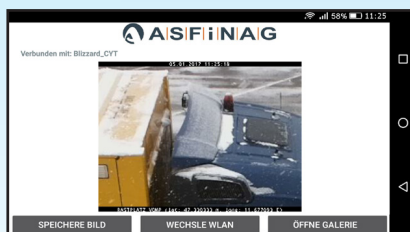

Aplikace **CYT4asfinag** je použitelná zdarma na všech CYT-místech v určených kontrolních oblastech.

1) Zdarma ke stažení v obchodě
CYT4asfinag

2) Spustíte aplikaci a zvolte
CYT v určené oblasti

3) Zkontrolujte střechu kamionu v přímém
přenosu, zda neobsahuje sníh a led

4) Je-li to nezbytné:
očistěte střechu kamionu

5) Zadokumentujte střechu v řádném stavu
uložením obrázku

6) Prohlížení uložených obrázků v galerii